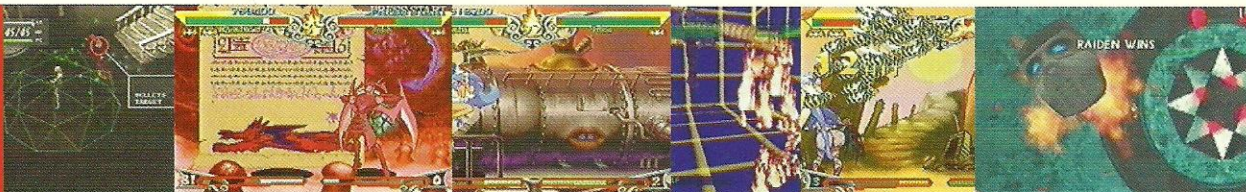

CAPCOM GENERATION 2

MASTER CODE F6000914 C305
..... B6002800 0000

MAKAIMURA

Invencibilidade 160C00AC 00FF
Vidas infinitas 360C0060 0009
Tempo infinito 160C00AA 0257

DAIMAKAIMURA

Invencibilidade 30200931 0001
Vidas infinitas 302007AD 0009
Tempo infinito 102006D2 0959

CHOHMAKAIMURA

Invencibilidade 360D0276 0001
Vidas infinitas 360D02A4 0009
Tempo infinito 360D02AA 0030

MARVEL SUPER HEROES VS STREET FIGHTER (ACTION REPLAY PLUS)

MASTER CODE F6000914 C321
..... B6000B00 0000
HP infinito e invencibilidade para player 1
..... 160F3A50 0090
..... 160F3A5A 0090
..... 160F4250 0090
..... 160F425A 0090
Power infinito para player 1
..... 160F3A54 0300
HP infinito e invencibilidade para player 2
..... 160F3E50 0090
..... 160F3E5A 0090
..... 160F4650 0090
..... 160F465A 0090
Power infinito para player 2
..... 160F3E54 0300
Escolher personagens repetidos
..... 16017AAA 0001
..... 16017AAE 0001

Modificador de personagem para player 1
..... 160F3852 00XX
2º modif de personagem para player 1
..... 360F4053 00??
2º modif. de personagem para player 2
..... 360F4453 00??
2º pers. com cores excêntricas para P2
..... 160F4448 0000
(brilhante)
..... 160F4048 0000
(vermelho / negro)

Dígitos para os códigos modificadores de personagens

02 - Cyclops	30 - Mephisto
04 - Captain America	32 - Silver Spiderman
06 - Hulk	1A - Zangief
08 - Wolverine	2A - Dark Sakura
10 - Blackheart	
12 - Ryu	
14 - Ken	
16 - Chun Li	
18 - Dhalsim	
20 - Sakura	
22 - Norimaro	
24 - Dan	
26 - Mech-Gouki*	
28 - Mega Zangief