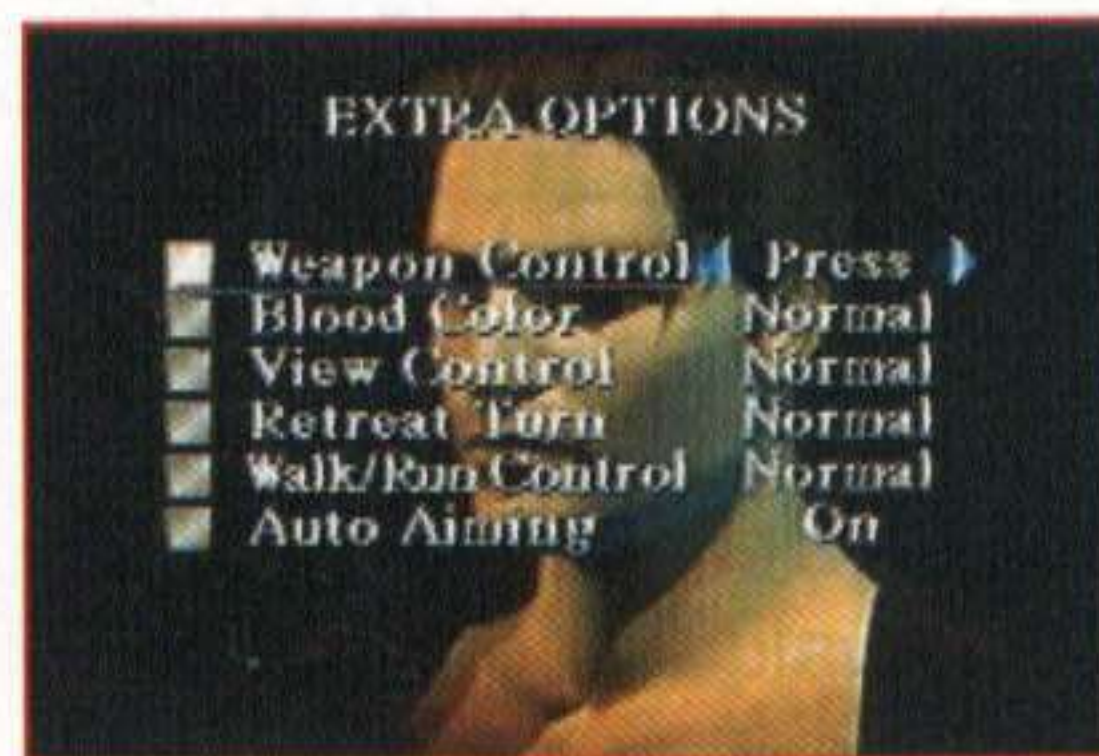

NEED FOR SPEED: HIGH STAKES

Todos os carros

Entre com Hotrod como um

nome para destravar todos os carros nos modos test drive e versus.

SILENT HILL

Extra Options

Vá para a tela de "Options" do menu principal ou de item e pressione L1, L2, R1 ou R2 (ou L1+L2+R1+R2). Então um menu "Extra Options" irá aparecer com as seguintes opções: controlar a arma, cor do sangue, visão, andar/correr, mira automática.